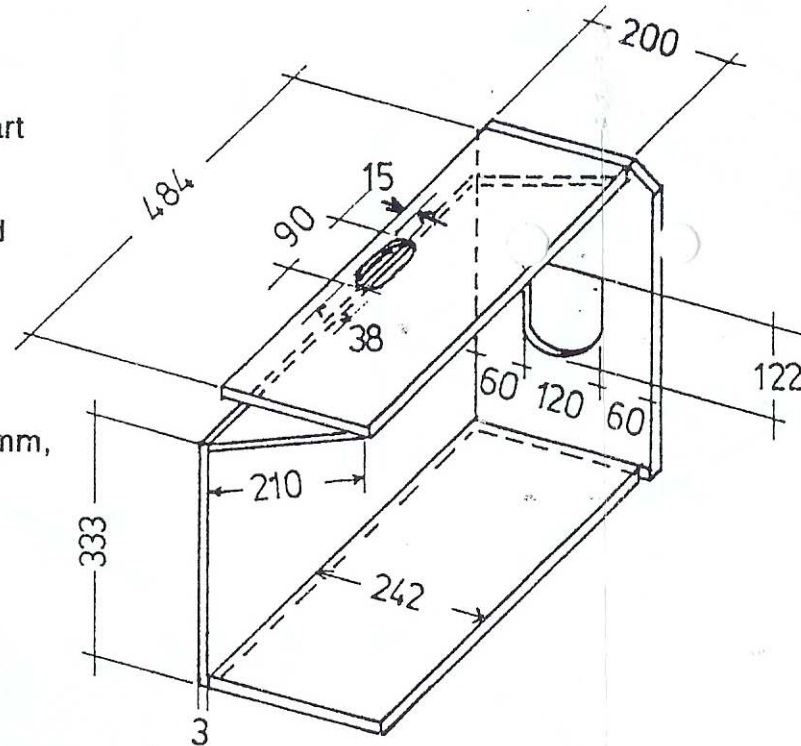

NEDERLANDSE BOND VAN VOGELLIEFHEBBERS

Grote tropen/parkietenkooi

multiplex 8 mm. dik

kleur: Exterieur halfmat zwart
 Interieur helder wit
 front: Mat metaalkleurig
 Het front dient 46.2 cm breed te zijn en 36 verticale spijlen te hebben.
 Rechtsonder in het front mag zich een klein schuifdeurtje bevinden.
 Zitstokken: 2 stuks \varnothing 13-18 mm, lengte 18 cm.