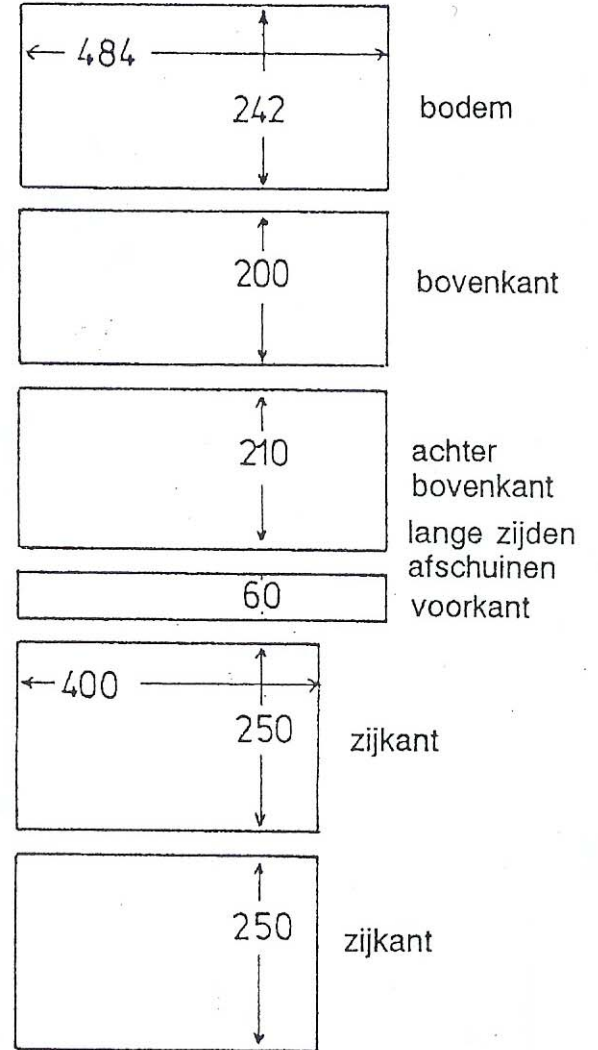

NEDERLANDSE BOND VAN VOGELLIEFHEBBERS

Grote tropen/parkietenkooi

multiplex 8 mm. dik

kleur: Exterieur halfmat zwart
 Interieur helder wit
 front: Mat metaalkleurig
 Het front dient 46.2 cm breed te zijn en 36 verticale spijlen te hebben.
 Rechtsonder in het front mag zich een klein schuifdeurtje bevinden.
 Zitstokken: 2 stuks \varnothing 13-18 mm, lengte 18 cm.

achterkant
 3 mm. hardboard

**KOOP EERST HET GOEDE FRONT
 ALVORENS U GAAT BOUWEN.**