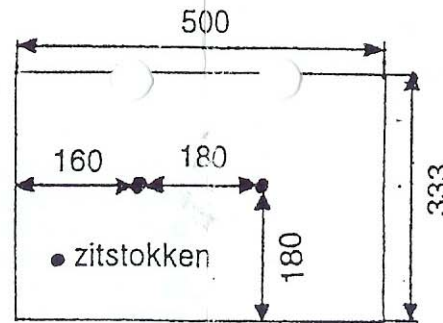

NEDERLANDSE BOND VAN VOGELLIEFHEBBERS

Grote tropen/parkietenkooi

multiplex 8 mm. dik

kleur: Exterieur halfmat zwart
 Interieur helder wit
 front: Mat metaalkleurig
 Het front dient 46.2 cm breed te zijn en 36 verticale spijlen te hebben.
 Rechtsonder in het front mag zich een klein schuifdeurtje bevinden.
 Zitstokken: 2 stuks \varnothing 13-18 mm, lengte 18 cm.