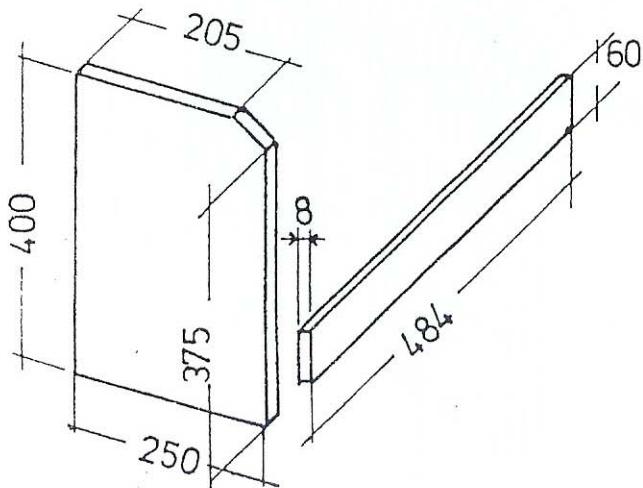

NEDERLANDSE BOND VAN VOGELLIEFHEBBERS

Grote tropen/parkietenkooi

multiplex 8 mm. dik

kleur: Exterieur halfmat zwart
 Interieur helder wit
 front: Mat metaalkleurig
 Het front dient 46.2 cm breed te zijn en 36 verticale spijlen te hebben.
 Rechtsonder in het front mag zich een klein schuifdeurtje bevinden.
 Zitstokken: 2 stuks \varnothing 13-18 mm, lengte 18 cm.

achterkant
 3 mm. hardboard

**KOOP EERST HET GOEDE FRONT
 ALVORENS U GAAT BOUWEN.**